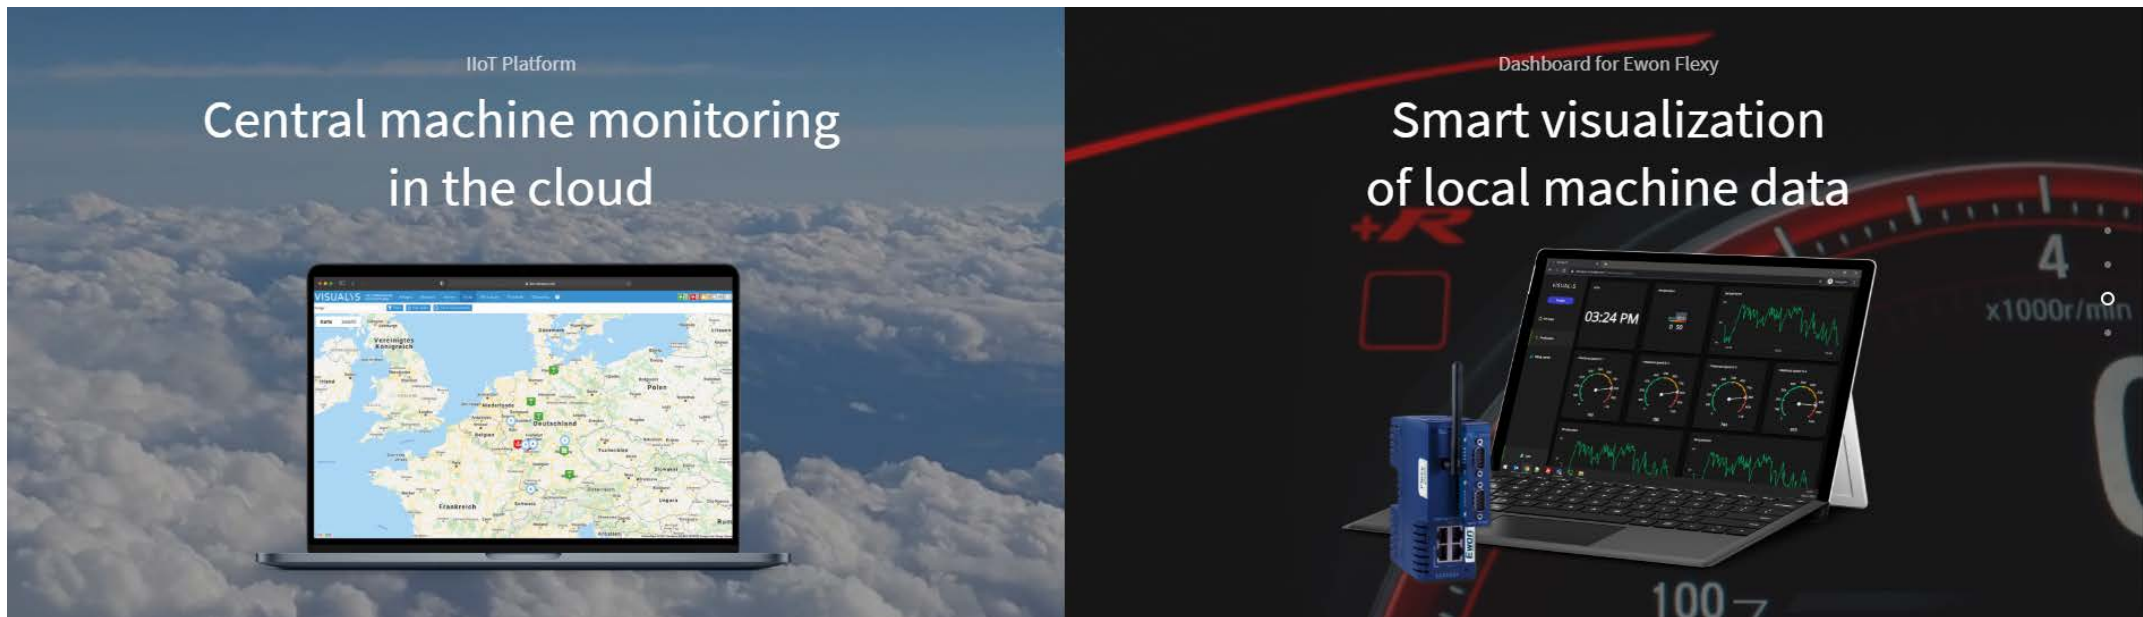

VISUALYS | #knowyourmachine

Development, Integration, Consulting: Software for Industrie 4.0, SmartData and IIoT

- Focus on VISUalisation and data anALYSis; platform-independent KPI dashboard, manufacturer-independent IIoT platform for machine builders and machine operators

www.visualys.net